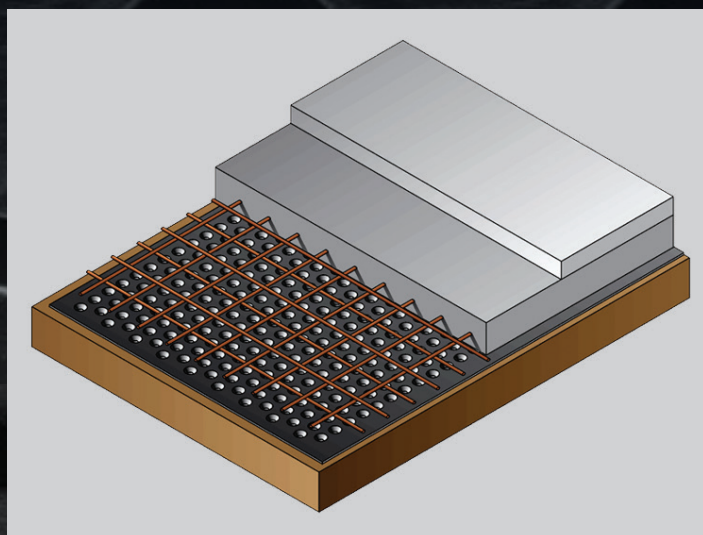

PROTEX® GRUNDMURSPLADE

- til beskyttelse af fundament, tag og gulve

PROTEX® GRUNDMURSPLADE

Når du fugtisolerer dine kældervægge, undgår du, at kælderen bliver kold og klam. På den måde får du langt mere gavn af din kælder.

Kvalitet og garanti

PROTEX® grundmursplade står for innovative plastmembraner med ensartet høj kvalitet. DIN EN ISO 9001:2000 / EN 13252:2000 kvalitetssikringsystem fastholder denne høje kvalitetsstandard på et permanent grundlag og sikrer en klart defineret, strømlinet arbejdsprocedure.

Tilbehør

Afslutningsliste

Afslutningslisten sørger for en perfekt afslutning og en sikker fastgørelse af grundmurspladen. Samtidig forhindrer afslutningslisten, at der kommer skidt mellem muren og pladen. Afslutningslisten leveres i 2,5 mtr længde.

Fastgørelsesknopper

Fastgørelsesknopper gør det muligt hurtigt og nemt at montere grundmurspladen på forskellige underlag. Fastgørelsesknopper fås som 3,5 mm til mursøm og 5 mm til dybel.

De vigtigste fordele