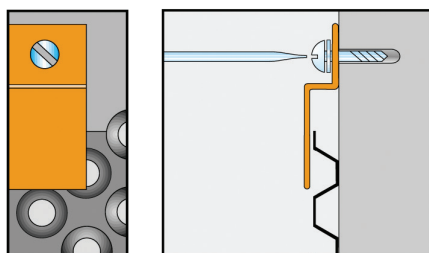

Tilbehør

Afslutningsliste

Afslutningslisten sørger for en perfekt afslutning og en sikker fastgørelse af grundmurspladen. Samtidig forhindrer afslutningslisten, at der kommer skidt mellem muren og pladen. Afslutningslisten leveres i 2,5 mtr længde.