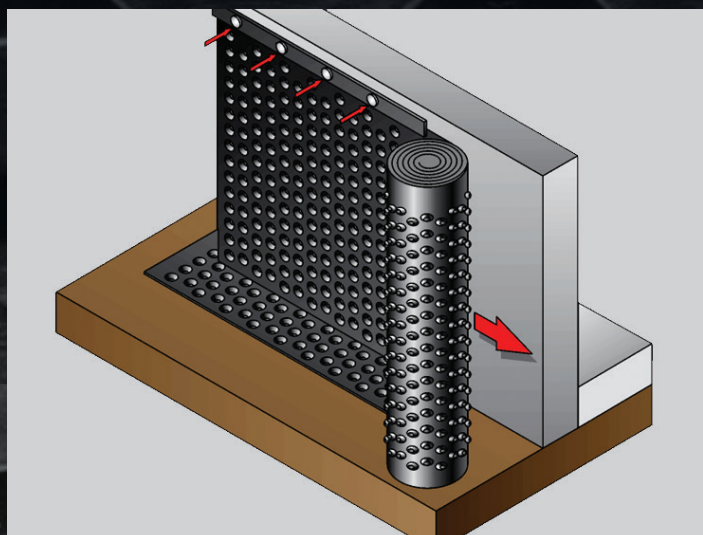

PROTEX® GRUNDMURSPLADE

- til beskyttelse af fundament, tag og gulve

PROTEX® GRUNDMURSPLADE

Når du fugtisolerer dine kældervægge, undgår du, at kælderen bliver kold og klam. På den måde får du langt mere gavn af din kælder.

Tilbehør

Afslutningsliste

Afslutningslisten sørger for en perfekt afslutning og en sikker fastgørelse af grundmurspladen. Samtidig forhindrer afslutningslisten, at der kommer skidt mellem muren og pladen. Afslutningslisten leveres i 2,5 mtr længde.

Fastgørelsesknopper

Fastgørelsesknopper gør det muligt hurtigt og nemt at montere grundmurspladen på forskellige underlag. Fastgørelsesknopper fås som 3,5 mm til mursøm og 5 mm til dybel.

De vigtigste fordele

- Sikrer væggen mod fugt og gennemtrængende vand
- De tætte knopper sørger for høj kompressiv styrke og stabilitet
- Sørger for ventilation af væggen overflade
- Er hurtig at montere - du undgår forsinkelser i byggeriet