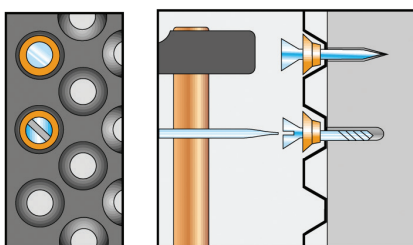

Tilbehør

Afslutningsliste

Afslutningslisten sørger for en perfekt afslutning og en sikker fastgørelse af grundmurspladen. Samtidig forhindrer afslutningslisten, at der kommer skidt mellem muren og pladen. Afslutningslisten leveres i 2,5 mtr længde.

Fastgørelsesknopper

Fastgørelsesknopper gør det muligt hurtigt og nemt at montere grundmurspladen på forskellige underlag. Fastgørelsesknopper fås som 3,5 mm til mursøm og 5 mm til dybel.

De vigtigste fordele

- Sikrer væggen mod fugt og gennemtrængende vand
- De tætte knopper sørger for høj kompressiv styrke og stabilitet
- Sørger for ventilation af væggen overflade
- Er hurtig at montere - du undgår forsinkelser i byggeriet